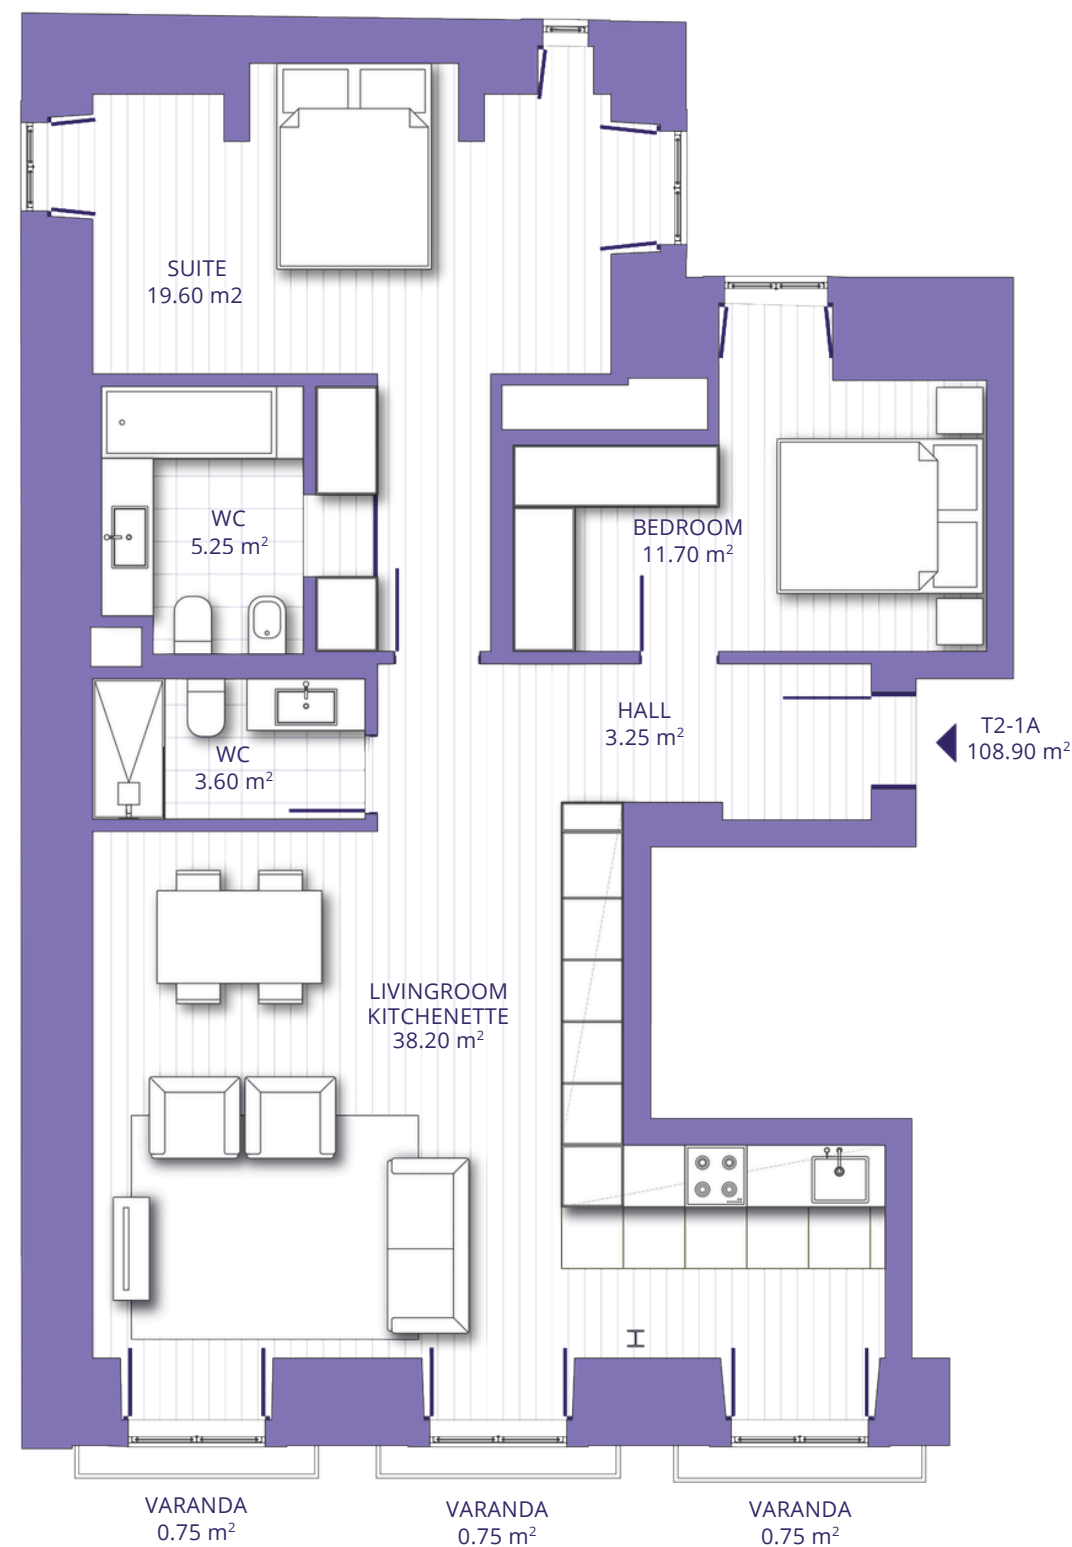

S/G

FLOOR 1

Rua dos Douradores

Rua da Conceição

T2

1A

Floor

1

Unit

A

Gross Private Area 108.90 m²

As informações presentes neste documento são meramente indicativas e, por razões técnicas, comerciais ou jurídicas, podem estar sujeitas a alterações ou variações. Não possuem obrigações contratuais.
 The information hereby presented is merely indicative and for technical reasons, business or legal matters, may be subject to changes or variations. It has no contractual obligations.